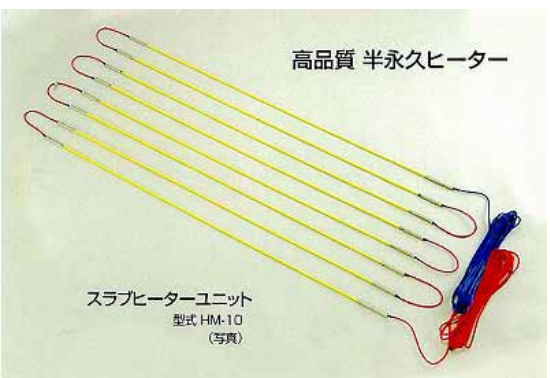

●床下スラブヒーター一万棟突破！

◎皆様のお陰様をもちまして全国での採用が一万棟を突破しました。新潟県はまもなく千棟となりますが、ひとえに皆様のご愛顧の賜物と存じます。今後とも未長のご愛用の程よろしくお願ひ申し上げます。